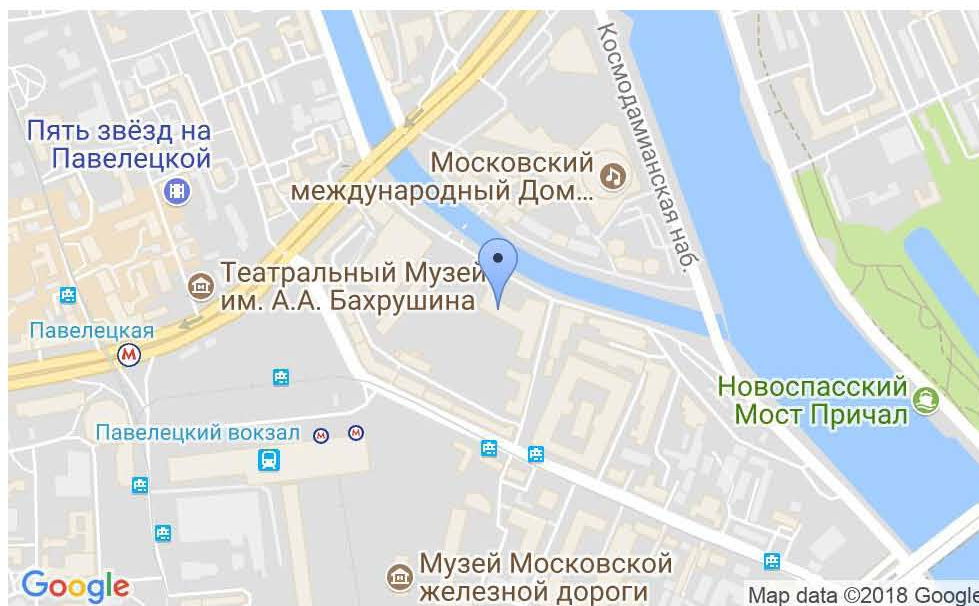

# БИЗНЕС-ЦЕНТР «РОССО РИВА»

Москва, Шлюзовая набережная, 4

## МЕСТОПОЛОЖЕНИЕ

 **Москва, Шлюзовая набережная, 4**  
Центральный административный округ, Район Замоскворечье

 **Павелецкая**  $\longleftrightarrow$  **5 минут пешком (450 м)**

### Местоположение

---

Округ	ЦАО
Станция метро	Павелецкая
Расстояние от метро	5 минут пешком